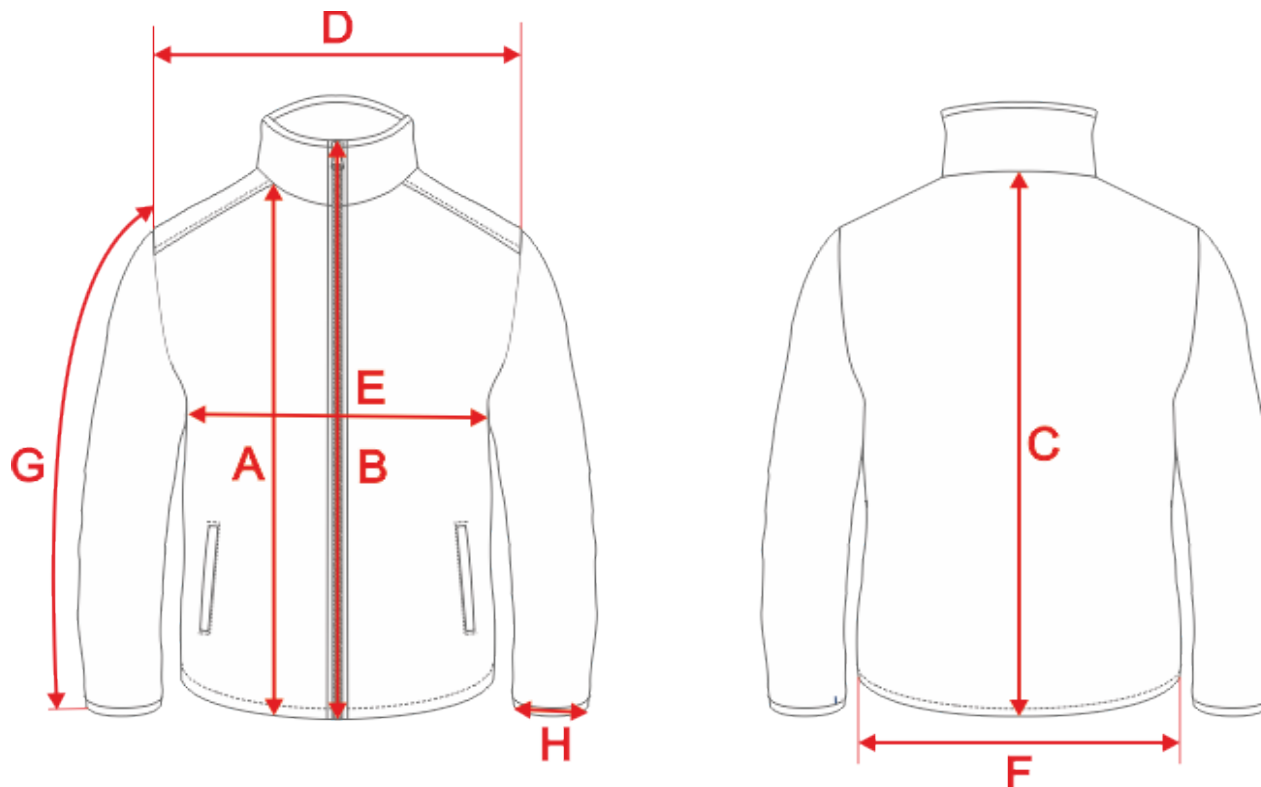

Табель мер в готовом виде

Ассортимент	Повседневное	Артикул модели	SQD.06-01 куртка softshell
Наименование изделия	Куртка мужская	Базовый размер/рост	L

Наименование измерения	обоз.	4XS kids	3XS kids	XXS kids	XS kids	XS	S	M	L	XL	XXL	3XL	4XL	XL/T	±Δ
Длина по переду	A	49,9	54,2	59,7	64,3	62,2	67,4	67,6	72,8	73,0	78,2	78,4	83,6	78,1	±2,0см
Длина по центру переда	B	49,2	53,5	58,5	62,5	62,6	67,7	67,7	72,7	72,7	77,7	77,7	82,7	77,8	±2,0см
Длина по центру спинки	C	51,4	53,3	55,8	58,2	62,7	67,8	67,9	72,8	72,8	77,9	77,9	82,9	77,8	±2,0см
Ширина плеч	D	9,1	10,0	11,2	12,5	45,2	46,5	47,8	49,3	50,6	52,1	53,6	55,1	50,6	±1,0см
Ширина на уровне проймы	E	37,4	39,4	43,4	47,4	52,8	55,0	57,3	60,0	62,8	65,5	68,3	71,0	62,6	±1,0см
Ширина по низу	F	33,1	34,3	36,2	38,6	46,8	49,0	51,3	54,0	56,8	59,5	62,3	65,0	56,8	±1,0см
Длина рукава	G	14,0	15,0	16,0	17,0	59,6	61,1	62,5	64,0	65,6	67,1	68,5	70,0	68,5	±2,0см
Ширина рукава внизу	H	8,6	9,1	9,5	10,0	12,0	12,3	12,7	13,1	13,5	13,9	14,3	14,7	13,6	±0,5см