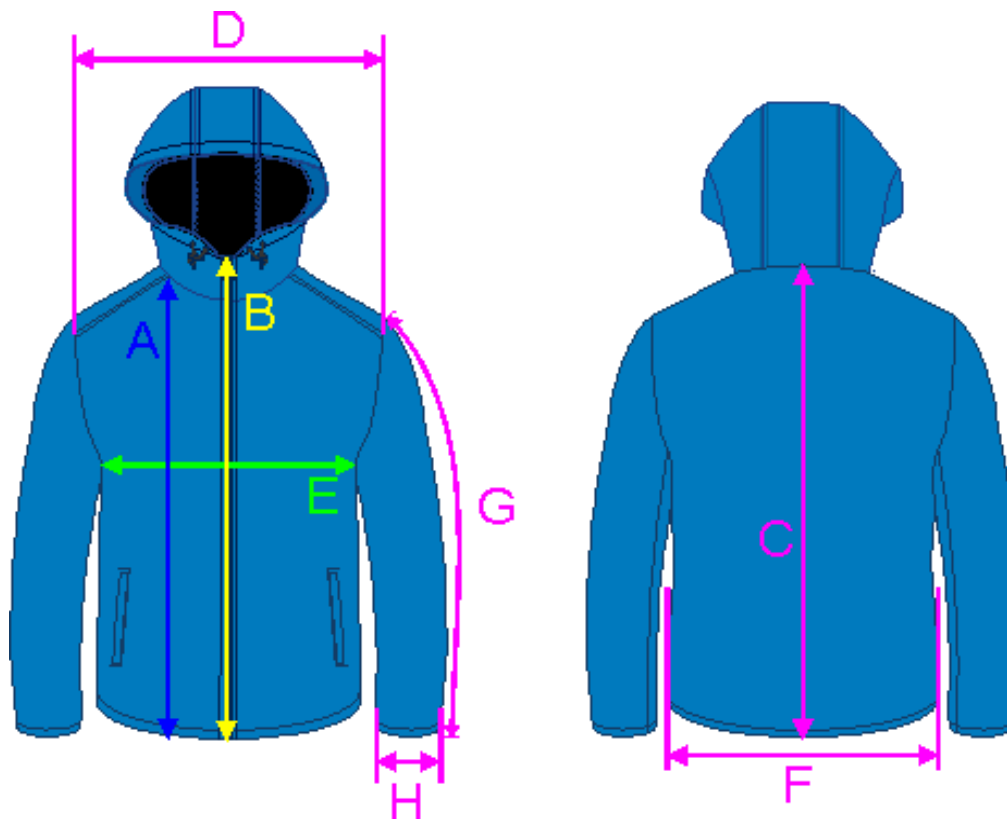

Табель мер в готовом виде

Ассортимент	Повседневное	Артикул модели	SQD-06-02
Наименование изделия	Платье мужская с капюшоном	Базовый размер/рост	L

Наименование измерения	обоз.	XS	S	M	L	XL	XXL	XXXL	XXXXL	XS/T	S/T	M/T	L/T	XL/T	XXL/T	±Δ
Длина по переду	A	62,1	67,3	67,5	72,7	72,9	78,1	78,3	83,5					77,9		±2,0см
Длина по центру переда	B	64,0	69,0	69,0	74,0	74,0	79,0	79,0	84,0					79,0		±2,0см
Длина по центру спинки	C	62,7	67,8	67,9	72,8	72,8	77,9	77,9	82,9					77,8		±2,0см
Ширина плеч	D	45,2	46,5	47,8	49,3	50,6	52,1	53,6	55,1					50,6		±1,0см
Ширина на уровне проймы	E	52,8	55,0	57,3	60,0	62,8	65,5	68,3	71,0					62,6		±1,0см
Ширина по низу	F	46,8	49,0	51,3	54,0	56,8	59,5	62,3	65,0					56,8		±1,0см
Длина рукава	G	59,6	61,1	62,5	64,0	65,6	67,1	68,5	70,0					68,5		±2,0см

Ширина рукава внизу	<i>H</i>	12,0	12,3	12,7	13,1	13,5	13,9	14,3	14,7					13,6		±0,5см
---------------------	-----------------	------	------	------	------	------	------	------	------	--	--	--	--	------	--	---------------