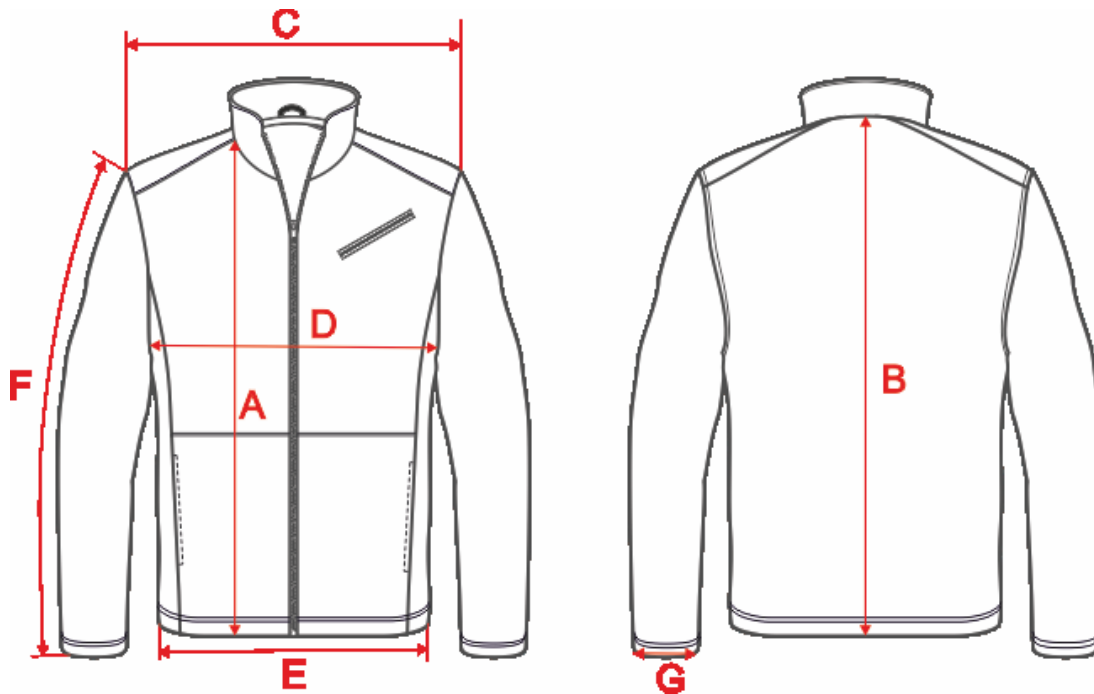

Табель мер в готовом виде

Ассортимент	Повседневное	Артикул модели	SQD-06-02
Наименование изделия	Куртка мужская softshell PORSHCE	Базовый размер/рост	L

Наименование измерения	обоз.	XS	S	M	L	XL	XXL	XXXL	±Δ
Длина по переду	A	60,2	65,2	65,2	70,2	70,2	75,2	75,2	±2,0см
Длина по центру спинки	B	60,2	65,2	65,2	70,2	70,2	75,2	75,2	±2,0см
Ширина плеч	C	45	46,3	47,7	49,2	50,5	52	53,5	±1,0см
Ширина на уровне проймы	D	52,8	55	57,3	60	62,8	65,5	68,3	±1,0см
Ширина по низу	E	41,7	43,6	45,6	48	50,3	52,5	54,8	±1,0см
Длина рукава	F	59,6	61,1	62,5	64	65,5	67	68,4	±2,0см
Ширина рукава внизу	G	13,4	13,7	14,1	14,5	14,9	15,3	15,7	±0,5см